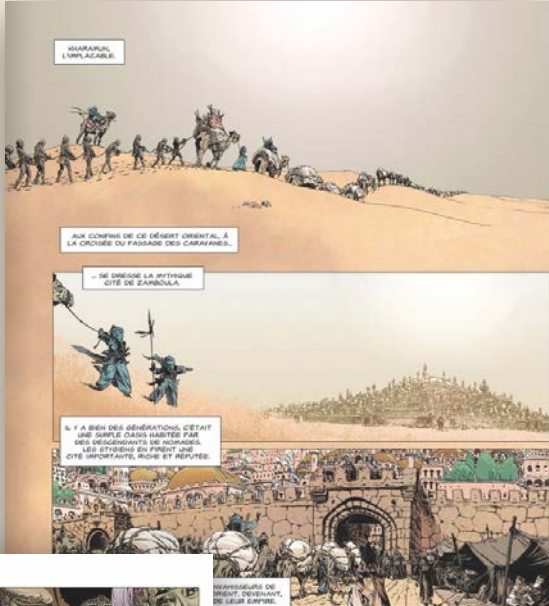

Crocevia di credenze, lingue e culture, la mitica città di Zamboula è anche teatro di molte leggende oscure. Conan è stato avvertito dei pericoli della casa di Aram Baksh: si dice che la maggior parte degli stranieri che vi soggiornano scompaia in circostanze oscure: ma è proprio lì che il cimmero ha deciso di passare la notte! Sollevando il velo sui misteriosi casi di rapimento, Conan scoprirà un altro segreto ancor più terribile, legato all'intera città di Zamboula...